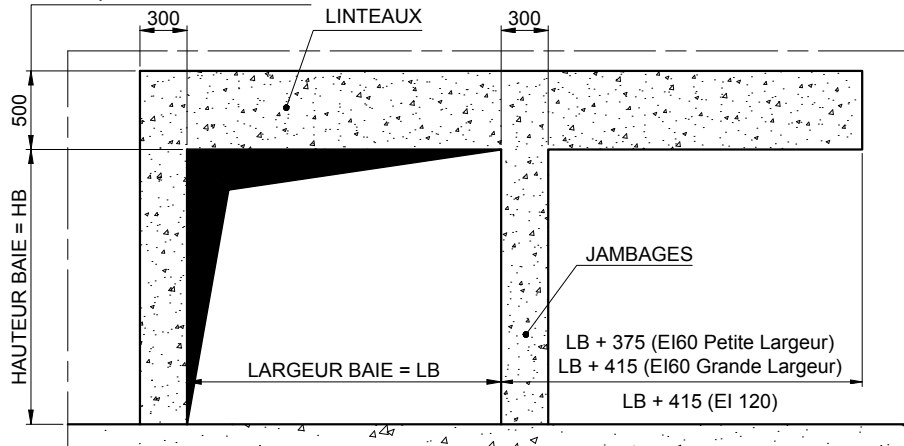

ADAPTATIONS SPECIFIQUES

RESERVATION MACONNERIE - ENSEMBLE COULISSANT (Généralités)

PMT COULISSANTES

MTO-016

Augmenter de 3 cm/m de baie pour les rails inclinés
RESERVATION MACONNERIE POUR PORTES COULISSANTES 1 VANTAIL EI 60 et EI 120

RESERVATION MACONNERIE POUR PORTES COULISSANTES DE PARKING SUR LINTEAU 1 VANTAIL E60

Augmenter de 3 cm/m de baie pour les rails inclinés

RESERVATION MACONNERIE POUR PORTES COULISSANTES 2 VANTAUX EI 120