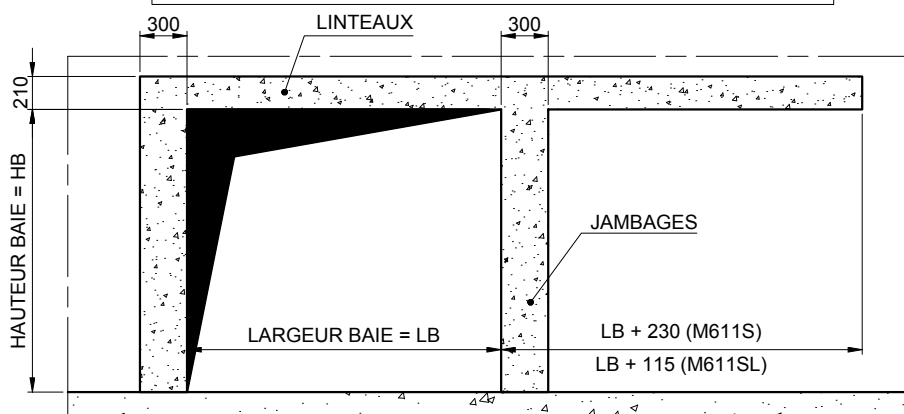

ADAPTATIONS SPECIFIQUES

RESERVATION MACONNERIE - ENSEMBLE COULISSANT (Généralités)

PMT COULISSANTES

MTO-016

Augmenter de 3 cm/m de baie pour les rails inclinés
RESERVATION MACONNERIE POUR PORTES COULISSANTES 1 VANTAIL EI 60 et EI 120

RESERVATION MACONNERIE POUR PORTES COULISSANTES DE PARKING SUR LINTEAU 1 VANTAIL E60

Augmenter de 3 cm/m de baie pour les rails inclinés

RESERVATION MACONNERIE POUR PORTES COULISSANTES 2 VANTAUX EI 120