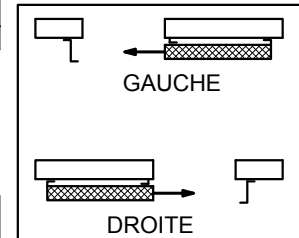

ADAPTATIONS SPECIFIQUES

RESERVATION MACONNERIE - ENSEMBLE COULISSANT (Généralités)

PMT COULISSANTES

MTO-016

Augmenter de 3 cm/m de baie pour les rails inclinés
RESERVATION MACONNERIE POUR PORTES COULISSANTES 1 VANTAIL EI 60 et EI 120

RESERVATION MACONNERIE POUR PORTES COULISSANTES DE PARKING SUR LINTEAU 1 VANTAIL E60

Augmenter de 3 cm/m de baie pour les rails inclinés

RESERVATION MACONNERIE POUR PORTES COULISSANTES 2 VANTAUX EI 120